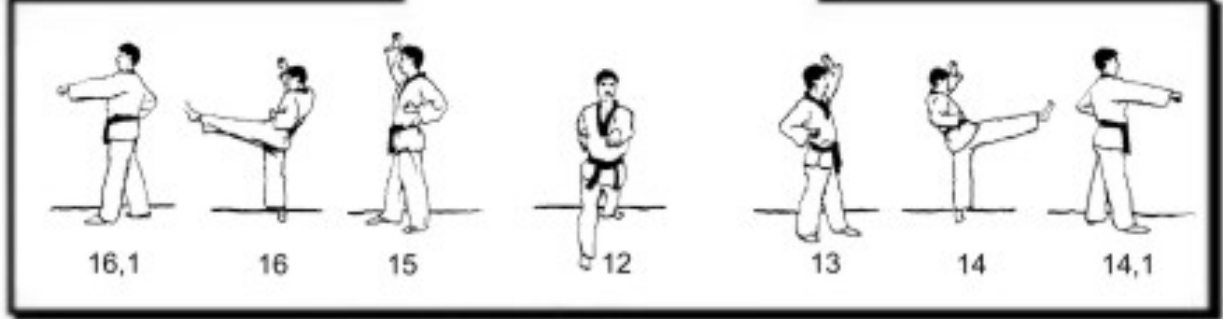

Taeguek

Bedeutung

Diagramm

10

태극

[Größe]

[Ewigkeit]

Himmel

18 Bewegungen

Jl-Chang

Quelle: www.taekwondo.de

Copyright of the pictures by
Rien Thoutenhoofd
former Chairman of the
Taekwondo Bond Nederland

Taeguek

Bedeutung

Diagramm

10